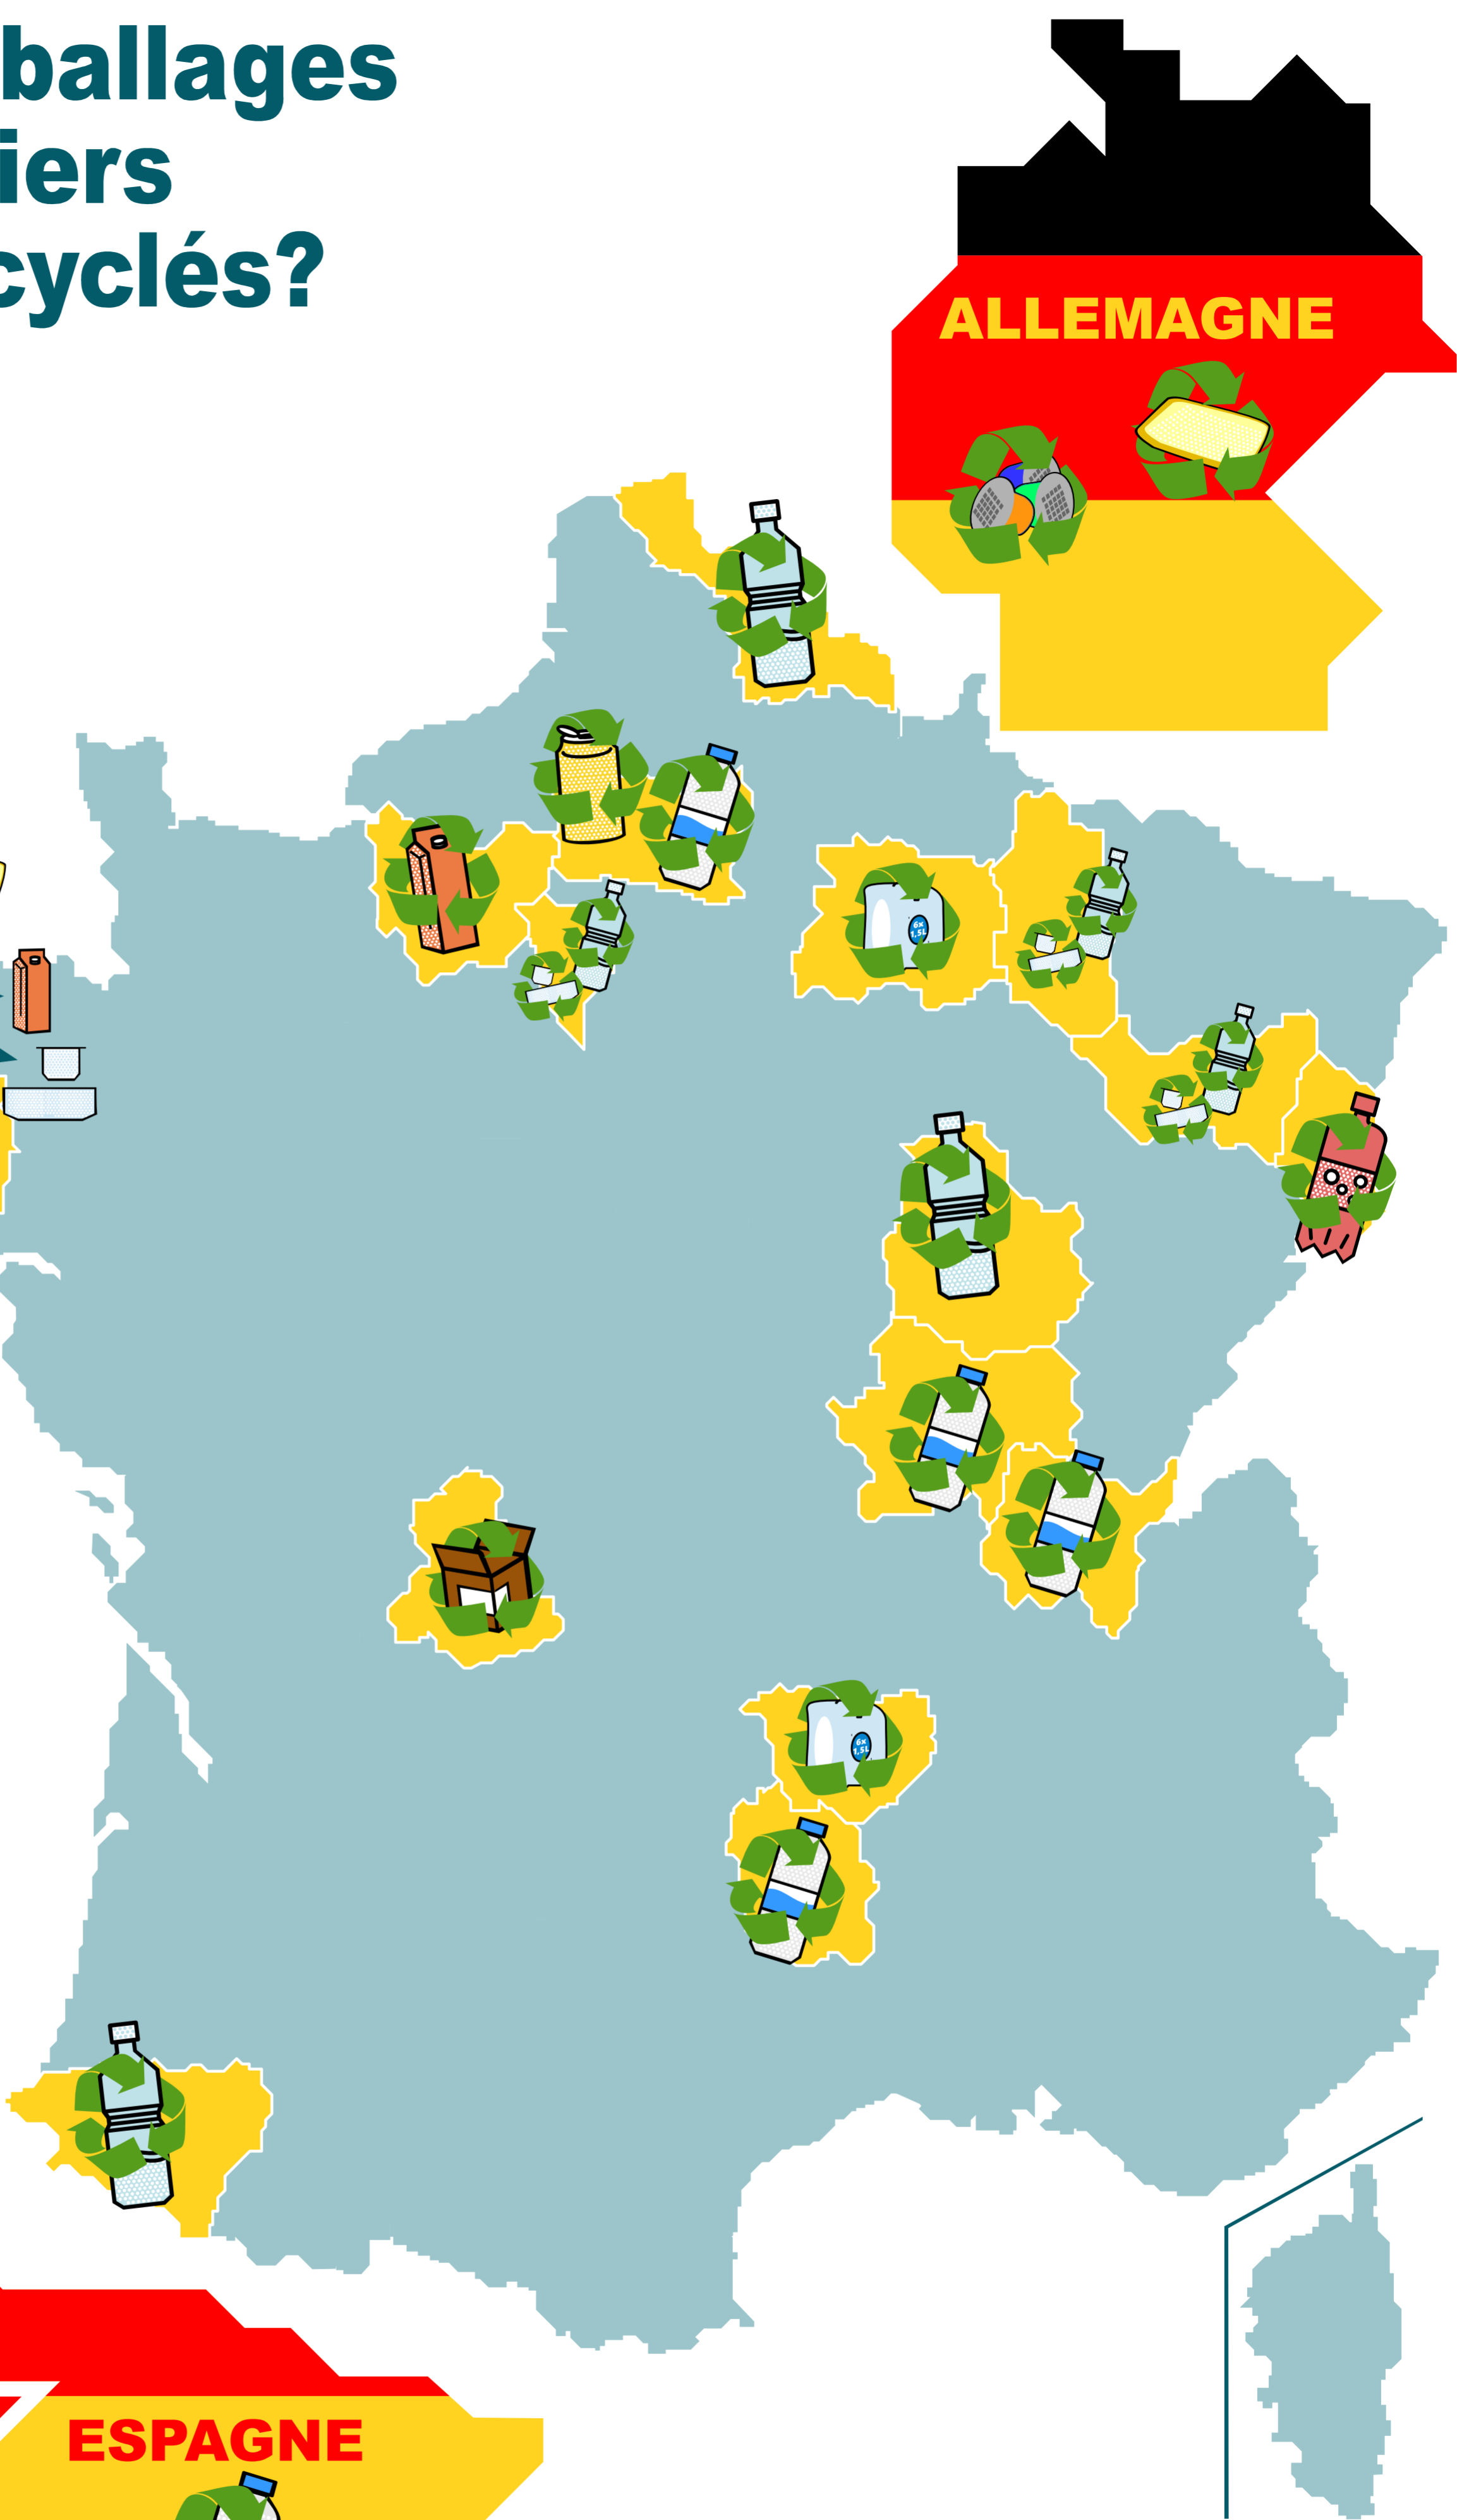

Où nos emballages et nos papiers sont-ils recyclés?

LÉGENDE

CENTRE DE TRI DES EMBALLAGES ET PAPIERS

BOUTEILLES P.E.T CLAIR

P.E.T. COLORÉ

P.E.H.D. ET P.P.

FILMS P.E.

POTS ET BARQUETTES P.E.T. CLAIR

ESPAGNE

JANVIER 2022

source :
Morlaix Communauté, Valorplast
janvier – octobre 2021